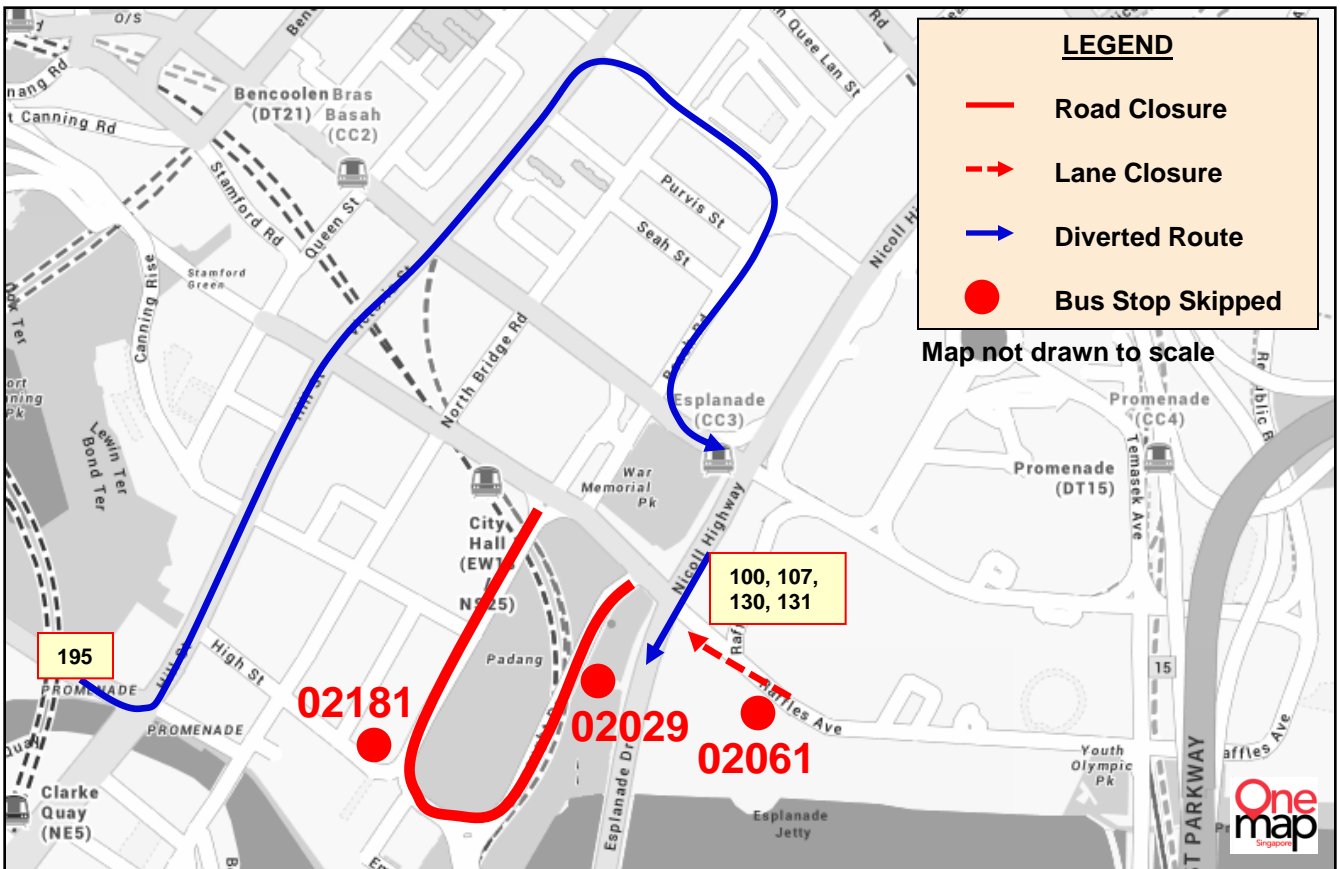

Temporary Route Diversion

巴士路线暂时改道 Lencongan Laluan Sementara தற்காலிக மாற்றுப்பாதை

Thursday, 28 March 2019
1.30pm to 7.15pm

JP Morgan Corporate Challenge 2019

| Road Name | Bus Stop Skipped | Time | Affected Bus Service No. | Bus Stop Code |
|--------------------------------------|--|-----------------------|---|---|
| 路名 • Nama Jalan • தெருப் பெயர்கள் | 不停靠的车站 • Perhentian Bus yand Dilangkau • தவிர்க்கப்படும் பேருந்து நிறுத்தங்கள் | 时间 • Waktu • நேரம் | 受影响的巴士服务路线 • No. Perkhidmatan Bas Yang Terjejas • பாதிக்கப்படும் பேருந்து சேவை எண் | 巴士站编号 • Kod Perhentian Bas • பேருந்து நிறுத்தக் குறியீடு |
| Connaught Drive | Opposite Singapore Cricket Club | 1.30pm to 7.15pm | 100, 107, 130, 131 | 02029 |
| Parliament Place | Supreme Court | | 195 | 02181 |
| Raffles Avenue | The Esplanade | 4.45pm to 7.00pm | 56, 70M, 111, 133, 162M, 195 | 02061 |